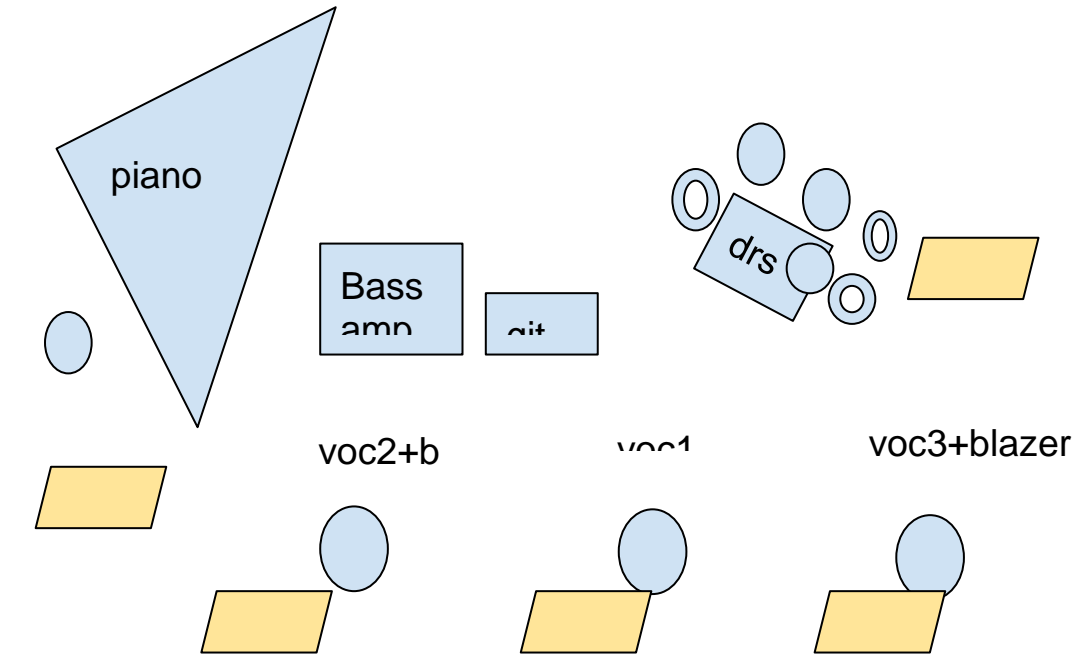

## Cream Colored Ponies - Stageplan + priklijst

Opstelling varieert naargelang bezetting (groot of klein podium, met of zonder blazer/piano, akoestische piano aanwezig of niet, 1 tot 3 zangers)

Bij vragen of wijzigingen graag contact opnemen: [info@creamcoloredponies.be](mailto:info@creamcoloredponies.be)

### Monitors: 5

kanaal	instrument	micro	opm
1	Bassdrum (out)	B52/D112	
2	Snare top	SM57	
3	Hi-hat	KM184/C451	optioneel
4	Racktom	B98/e604	optioneel
5	Floortom	B98/e604	optioneel
6	OH L	TLM103/KM184/C451	
7	OH R	TLM103/KM184/C451	
8	Contrabas	Mic DPA 4099	optioneel
9	Contrabas element	DI	Evt. via uitgang amp
10	Gitaar amp	SM57/e609	
11	Piano akoestisch	KM184	Indien aanwezig
12	Piano akoestisch	KM184	Indien aanwezig
	<b>OF</b>		
11	Keyboard L	DI	
12	Keyboard R	DI	
13	Blazer (trompet, sax, trombone)	SM57/C414	Trompettist heeft clip-on
14	Vocal lead	Beta 58	
15	Vocal backing bass	Beta 58	
16	Vocal backing blazer	Beta 58	